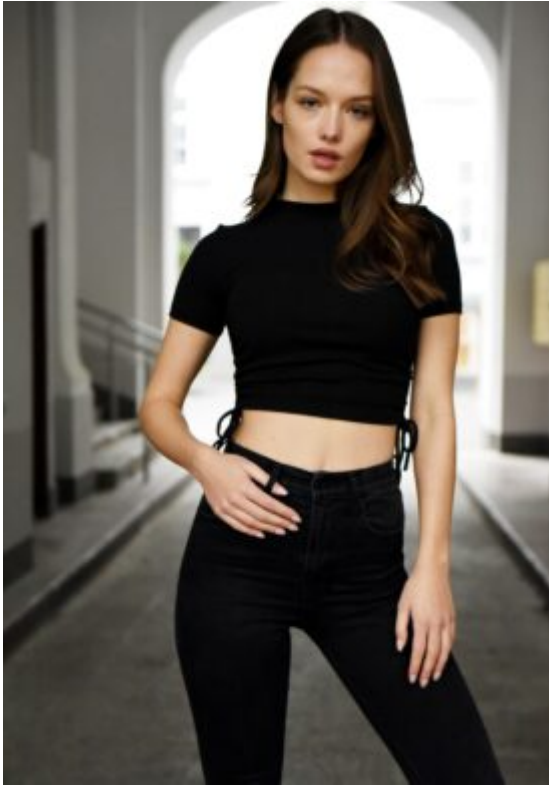

# TRUE MODELS

**Olga N**

174 | 82 / 59 / 88 / 38 | Dark Blond / Blue