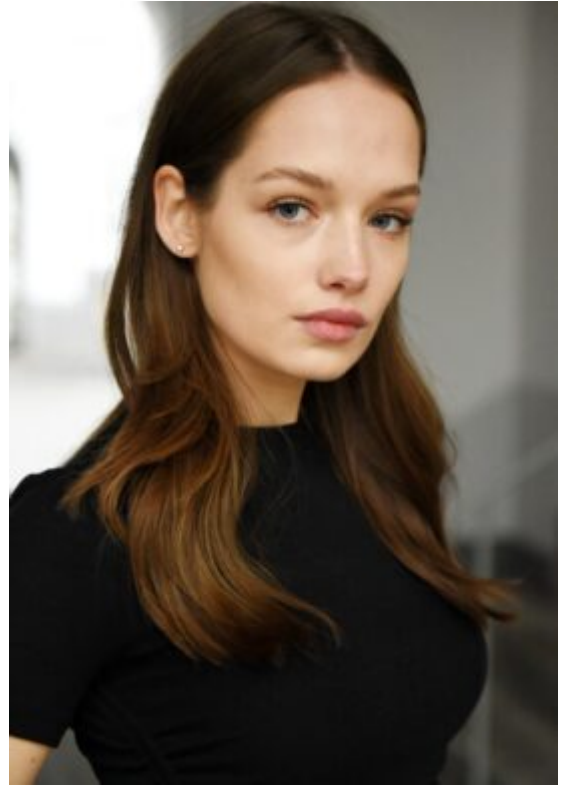

# TRUE MODELS

**Olga N**

174 | 82 / 59 / 88 / 38 | Dark Blond / Blue