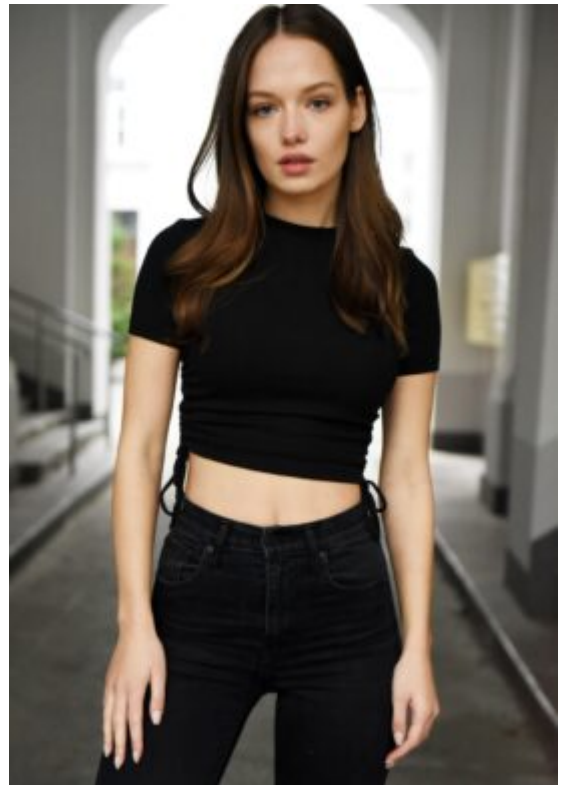

# TRUE MODELS

**Olga N**

174 | 82 / 59 / 88 / 38 | Dark Blond / Blue