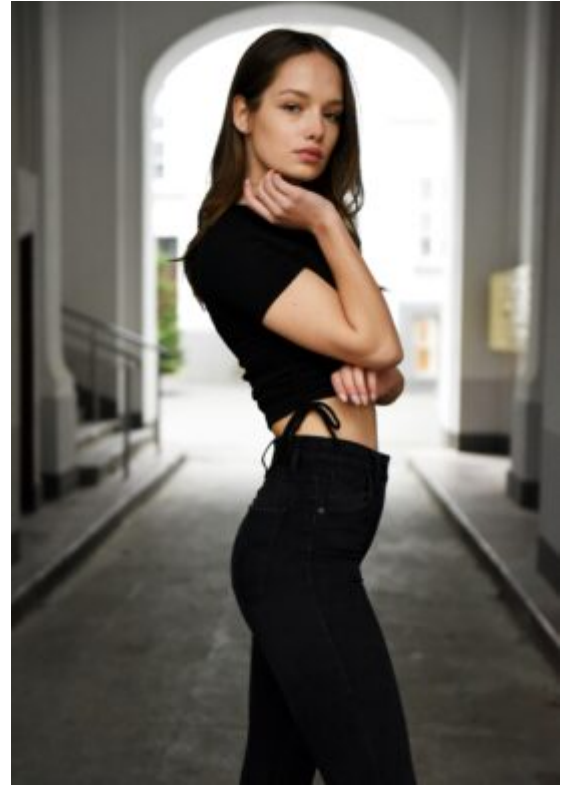

# TRUE MODELS

**Olga N**

174 | 82 / 59 / 88 / 38 | Dark Blond / Blue